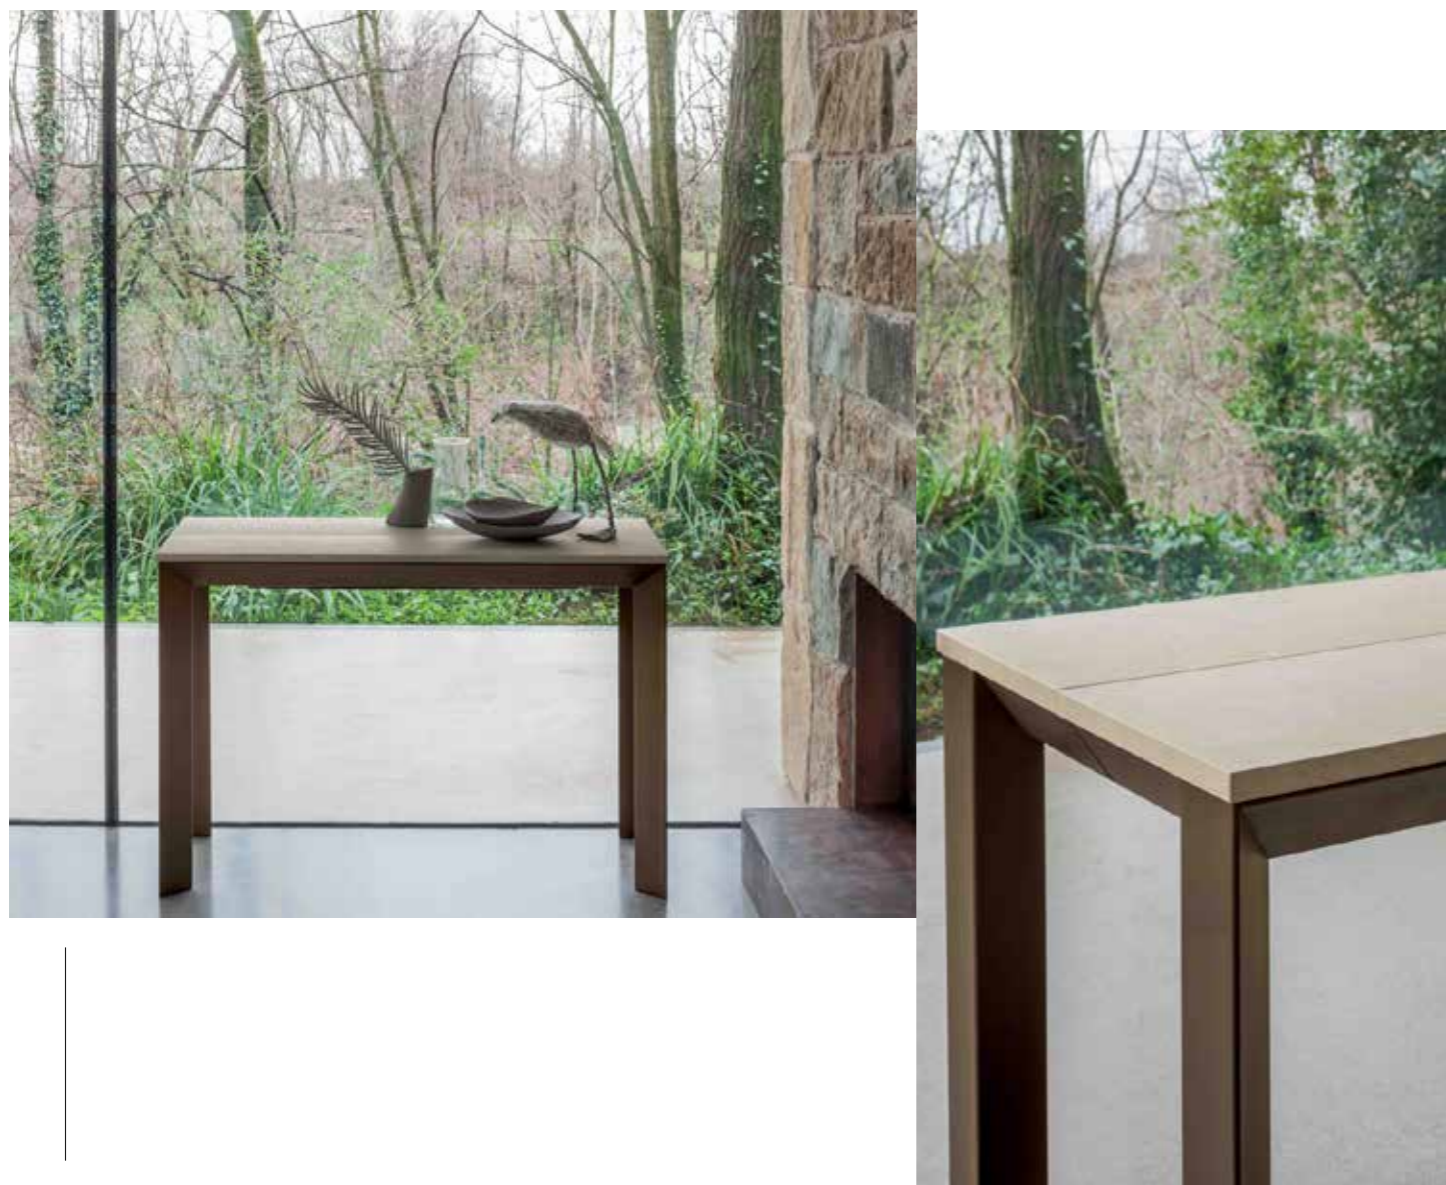

T A B O O

design Altacom

FINITURE PIANO
FINITIONS PLATEAU
TOP FINISHES

LEGNO IMPIALLACCIATO
/ PLACAGE BOIS
/ VENEER WOOD

Rovere grigio	W02
Rovere tabacco	W03
Rovere naturale	W04
Rovere juta	W06
Rovere fumé	W07