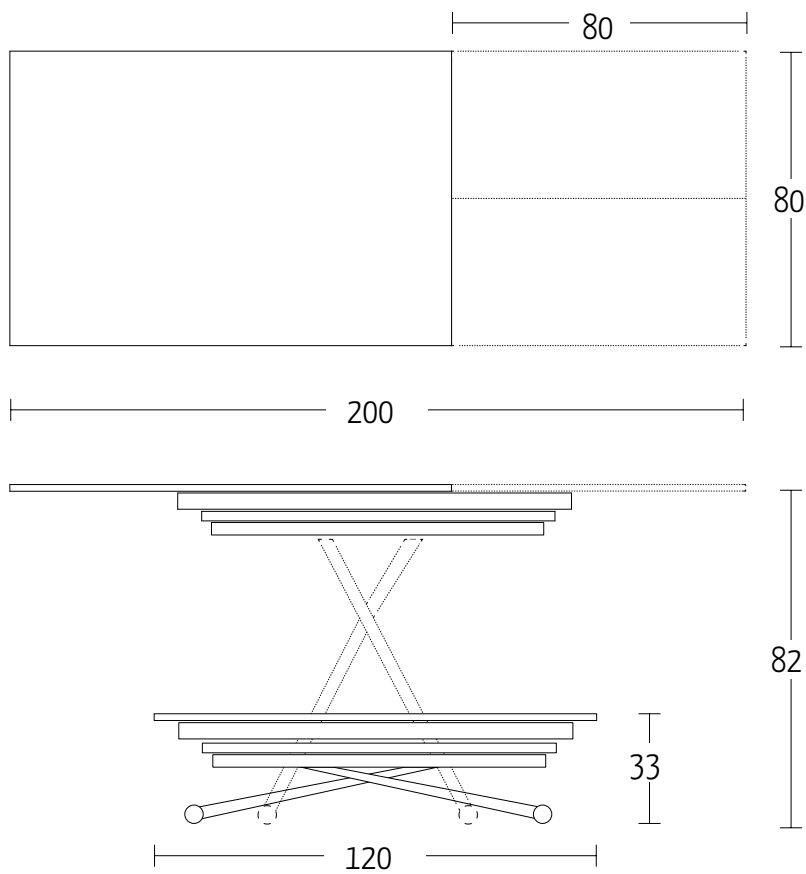

Misure (cm)

Finiture | Finitions | Finishes

Ceramica | Céramique | Ceramic

K01 Fokos sale	* K10 Oxide Bianco
K02 Fokos terra	K11 Pietra Savoia antracite
K03 Fokos piombo	* K12 Pietra di Savoia Perla
K04 Noir Desir lucido	K13 Calacatta Gold Lucido
K05 Bianco Statuario Venato Lucido	K14 Emperador Lucido
K06 Diamond Cream Lucido	K15 Noir Desir Opaco
K07 Pietra Grey Lucida	K16 Pietra Grey Opaco
* K09 Oxide Nero	K17 Calacatta Gold Opaco