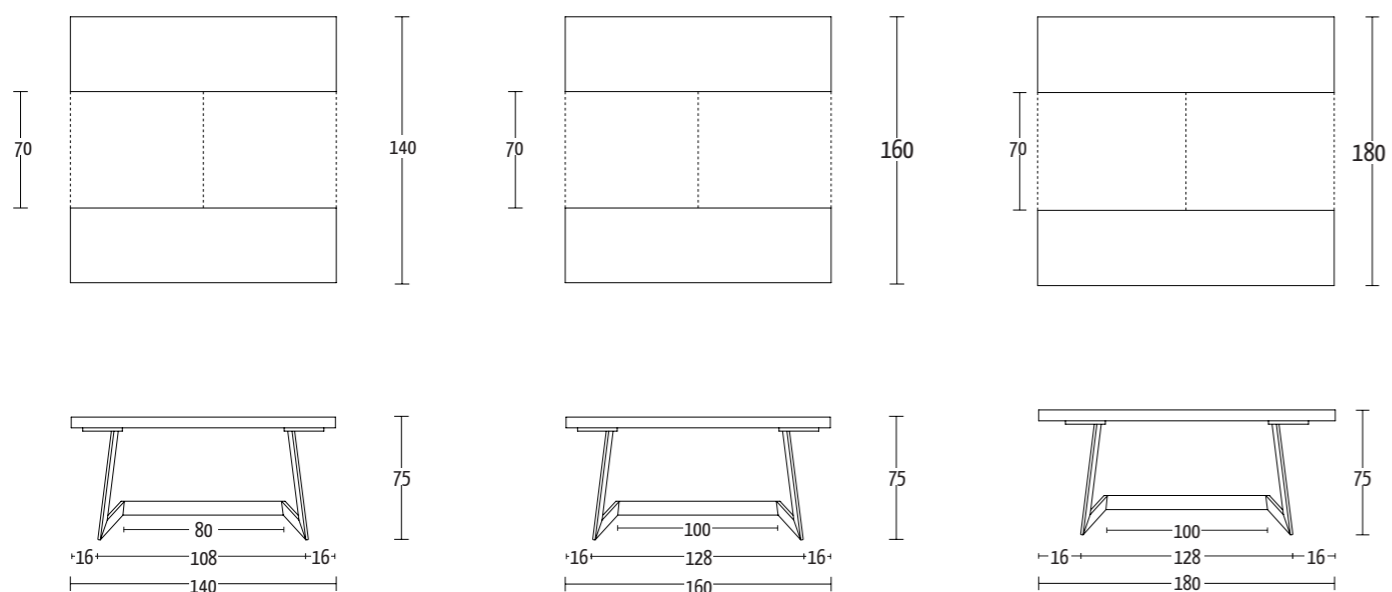

Misure (cm)

Finiture | Finitions | Finishes

Legno impiallacciato | Placage bois | Veneer wood

W02 Rovere grigio W06 Rovere juta
W03 Rovere tabacco W07 Rovere fumé
W04 Rovere nodato W10 Noce Canaletto

Nobilitato | Mélamine | Melamine