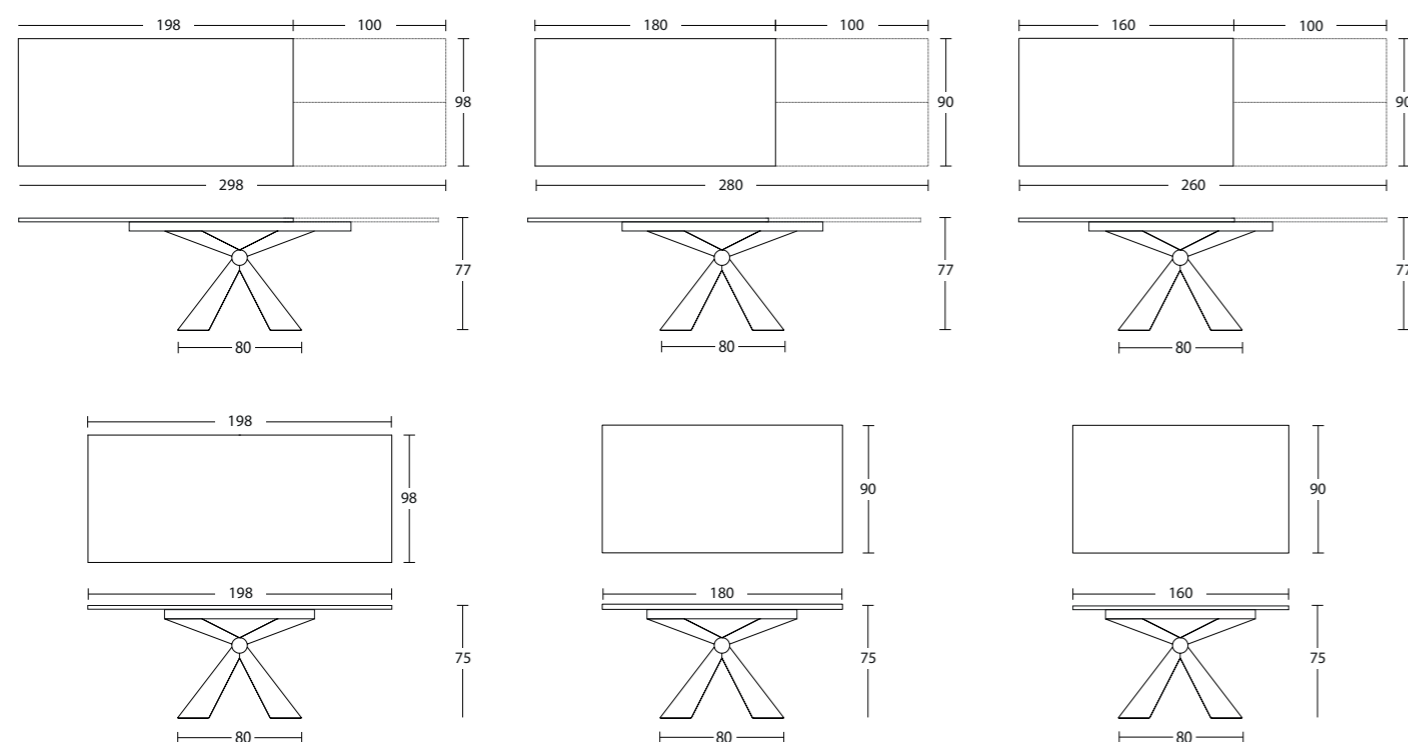

Misure (cm)

Finiture | Finitions | Finishes

Ceramica | Céramique | Ceramic **LAMINAM**

K01 Fokos sale	* K10 Oxide Bianco	K18 Bianco Statuario Venato Opaco
K02 Fokos terra	K11 Pietra Savoia antracite	K19 Diamond Cream Opaco
K03 Fokos piombo	* K12 Pietra di Savoia Perla	K20 Emperador Opaco
K04 Noir Desir Lucido	K13 Calacatta Gold Lucido	K22 Calacatta Black lucidato Starlit
K05 Bianco Statuario Venato Lucido	K14 Emperador Lucido	K23 Verde Alpi lucidato
K06 Diamond Cream Lucido	K15 Noir Desir Opaco	K24 Cristallo Gold lucidato Starlit
K07 Pietra Grey Lucida	K16 Pietra Grey Opaco	K25 Ossido Verderame
* K09 Oxide Nero	K17 Calacatta Gold Opaco	K26 Cristallo Gold Caress Soft Touch