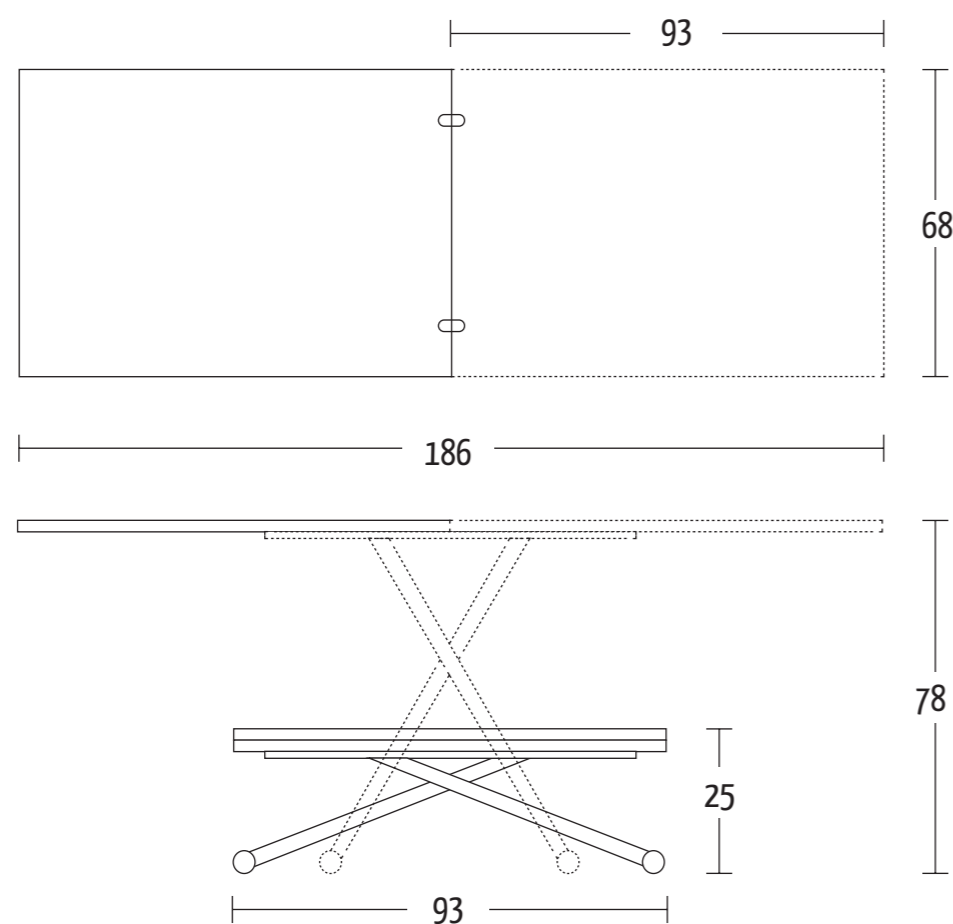

Misure (cm)

Finiture | Finitions | Finishes

Ceramica | Céramique | Ceramic

LAMINAM
SUPERIOR NATURAL SURFACES

- | | | |
|------------------------------------|------------------------------|--------------------------------------|
| K01 Fokos sale | * K10 Oxide Bianco | K18 Bianco Statuario Venato Opaco |
| K02 Fokos terra | K11 Pietra Savoia antracite | K19 Diamond Cream Opaco |
| K03 Fokos piombo | * K12 Pietra di Savoia Perla | K20 Emperador Opaco |
| K04 Noir Desir lucido | K13 Calacatta Gold Lucido | K22 Calacatta Black lucidato Starlit |
| K05 Bianco Statuario Venato Lucido | K14 Emperador Lucido | K23 Verde Alpi lucidato |
| K06 Diamond Cream Lucido | K15 Noir Desir Opaco | K24 Cristallo Gold lucidato Starlit |
| K07 Pietra Grey Lucida | K16 Pietra Grey Opaco | K25 Ossido Verderame |
| * K09 Oxide Nero | K17 Calacatta Gold Opaco | K26 Cristallo Gold Caress |