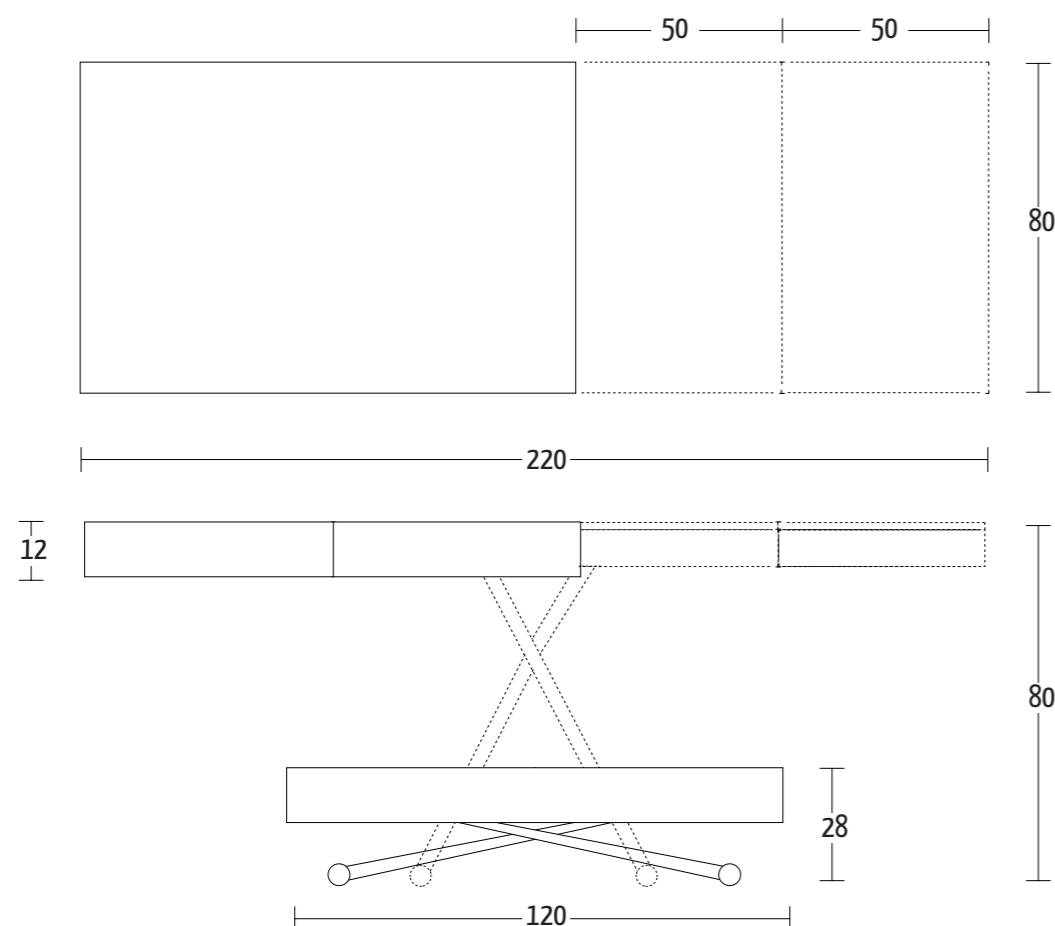

Misure (cm)

Finiture | Finitions | Finishes

Legno impiallacciato | Placage bois | Veneer wood

- |                    |                    |
|--------------------|--------------------|
| W02 Rovere grigio  | W06 Rovere juta    |
| W03 Rovere tabacco | W07 Rovere fumé    |
| W04 Rovere nodato  | W10 Noce Canaletto |