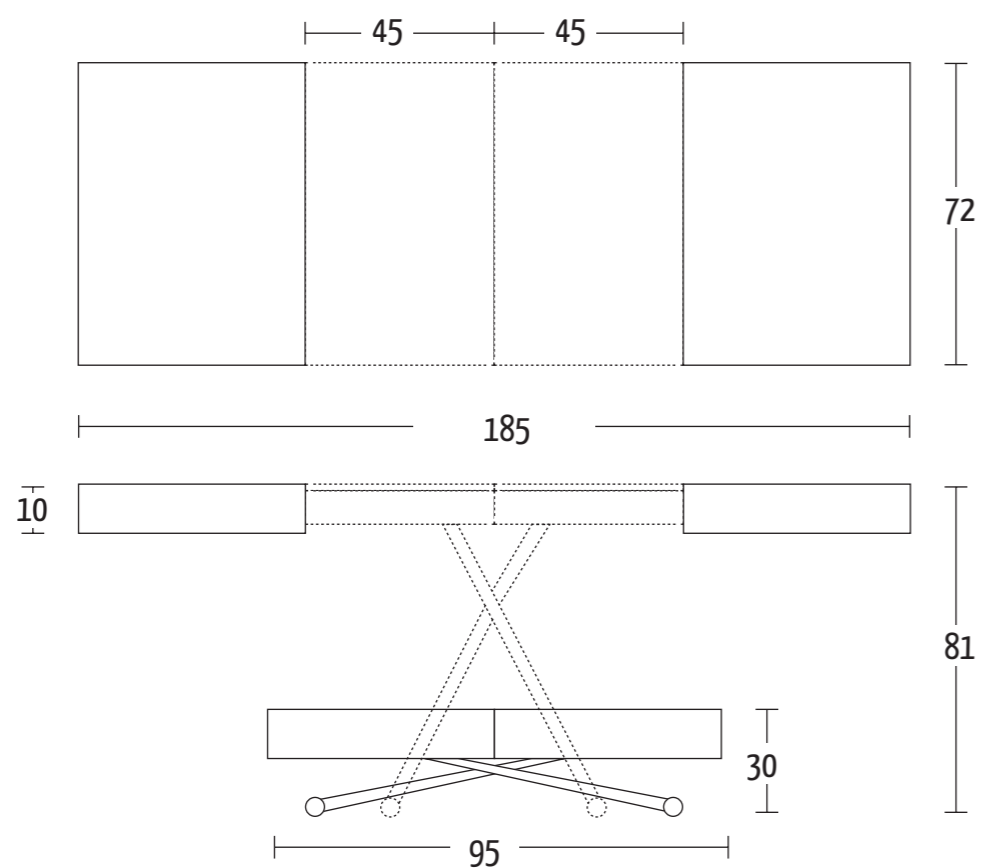

Misure (cm)

Finiture | Finitions | Finishes

Legno impiallacciato | Placage bois | Veneer wood

- | | |
|--------------------|--------------------|
| W02 Rovere grigio | W06 Rovere juta |
| W03 Rovere tabacco | W07 Rovere fumé |
| W04 Rovere nodato | W10 Noce Canaletto |