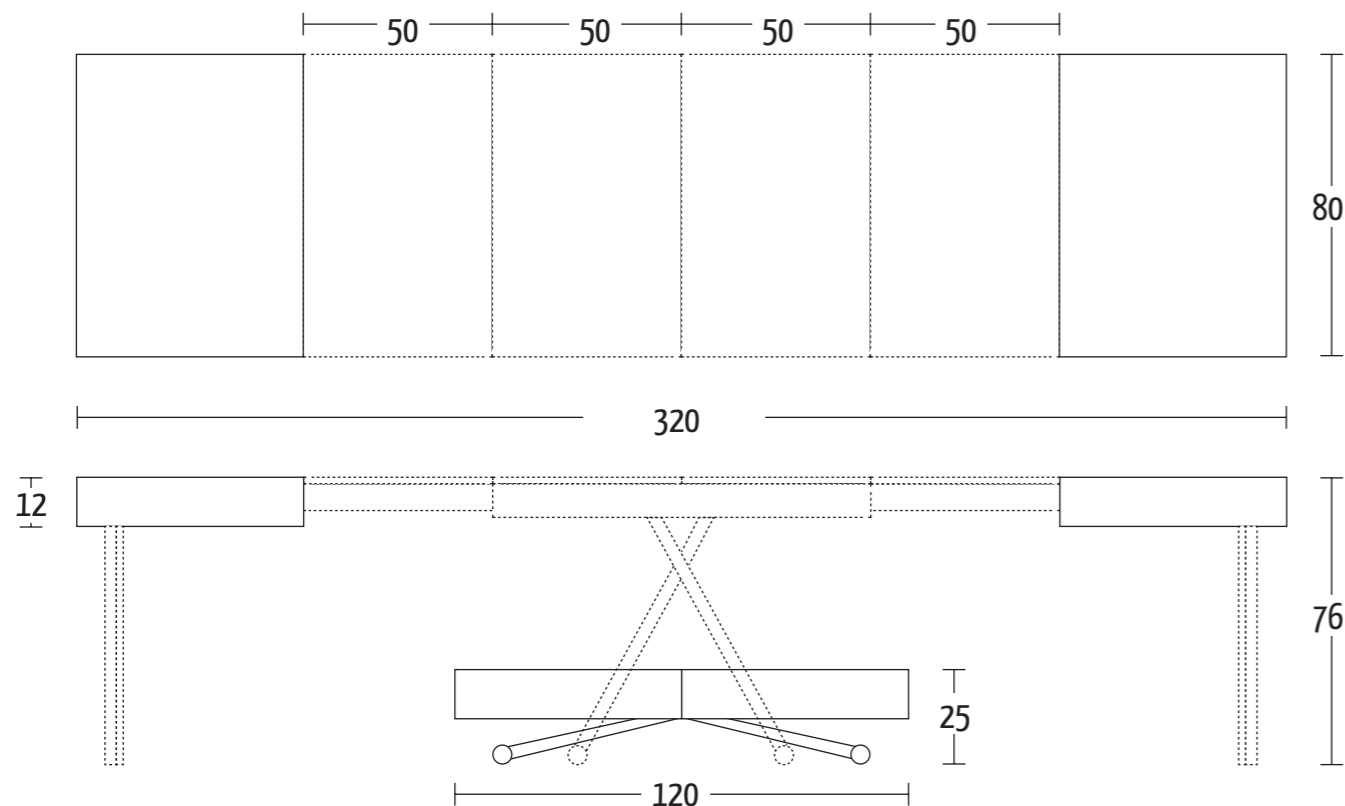

Misure (cm)

Finiture | Finitions | Finishes

Legno impiallacciato | Placage bois | Veneer wood

W02 Rovere grigio W06 Rovere juta
W03 Rovere tabacco W07 Rovere fumé
W04 Rovere nodato W10 Noce Canaletto

Legno massiccio | Boiss massif | Solid wood