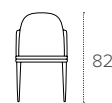

6N34  
Azzurro  
Light blue

6N52  
Verde Scuro  
Dark Green

6N64  
Nocciola  
Hazelnut

## MISURE / Size

L 60 P 57 H 82/47 cm

60

57

68