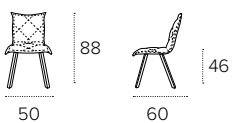

DIGIONE

SEDIA / CHAIR
 COD. SE185

Sedia con struttura in metallo verniciato e seduta in morbida microfibra effetto velluto.
 Chair with painted metal frame and soft velvet-effect microfibre seat.

FINITURE / Finishes

STRUTTURA / Frame metallo / metal	 0122 Graffite Graphite	 0124 Ghiaccio Ice	 0509 Marrone Vintage Vintage Brown				
SEDUTA / Seat microfibra / microfiber	 6N30 Blu Blue	 6N34 Azzurro Light Blue	 6N35 Lilla Lilac	 6N05 Rosso Red	 6N06 Arancio Orange	 6N07 Giallo Yellow	 6N50 Verde Green

MISURE / Size

L 50 P 60 H 46/88 cm

DIGIONE

SEDIA/CHAIR
COD. SE185

Sedia con struttura in metallo verniciato e seduta in morbido soft-touch vintage.
 Upholstered chair with painted metal frame and vintage soft-touch covered seat.

L 50 P 60 H 46 / 88 cm